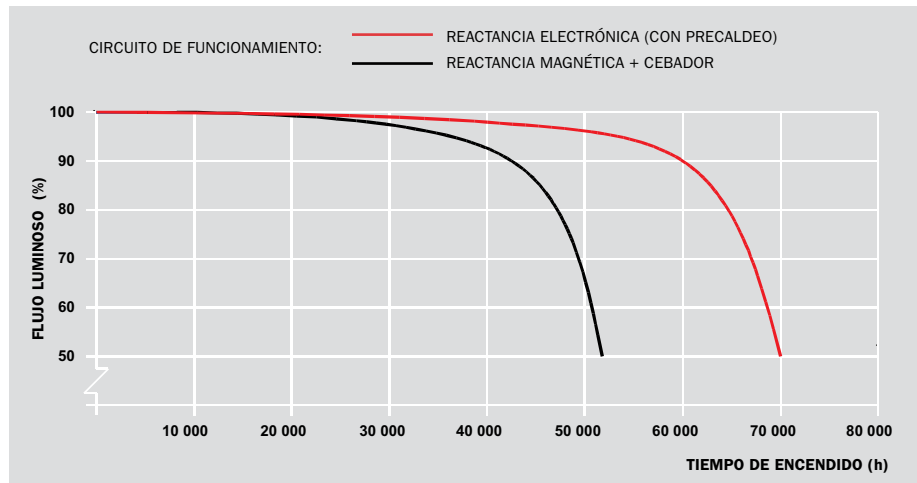

### VIDA ÚTIL DE AURA T8 ECO SAVER LONG LIFE

- ciclo de conmutación de 12 h (11 h encendido, 1 h apagado)

El ciclo de conmutación de 12 h está definido como el tiempo en el que el 10% de las lámparas de una instalación falla. La depreciación lumínica en este momento está indicada a menos del 10%.